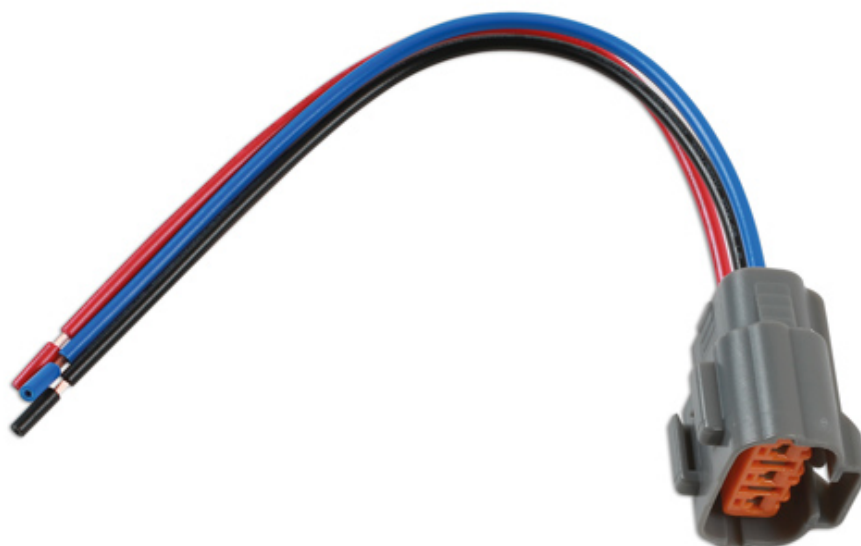

Kit de réparation de connecteur - 3 pôles - 1 pc

Additional Information

- Kit de réparation de connecteur pour bobine d'allumage Opel, Suzuki
- Le kit contient 1 connecteur à 3 pôles
- Longueur du câble 15cm
- Taille du câble 0.75mm²
- Fournis sous blister - 1 pc

<http://product/37350>